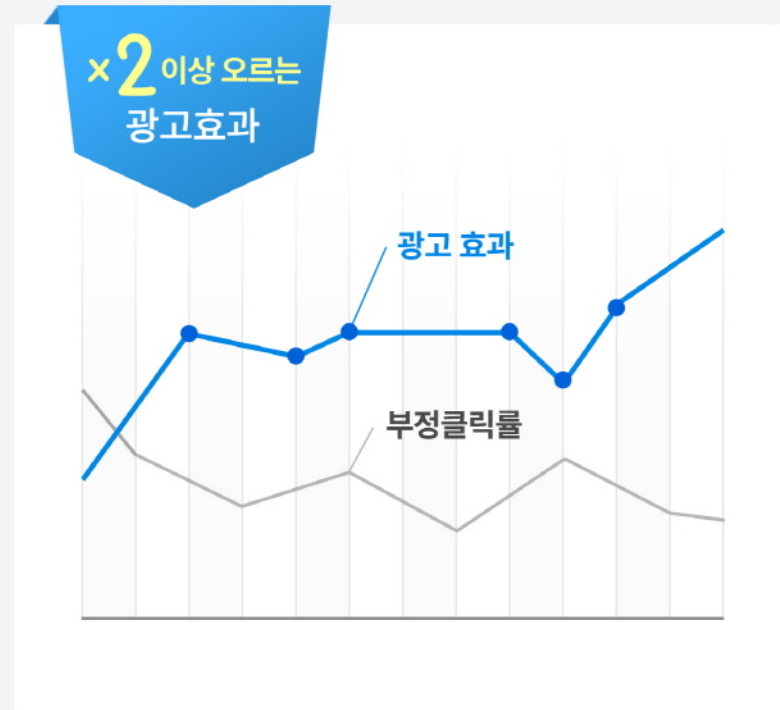

광고비 소진의 위험 증가

모니터링부터 차단까지 다~ 알아서 해주는 스마트 IP

부정클릭

검색사이트

- 접속한 IP 수집, 저장
- 축적된 데이터 분석
- 부정클릭IP 학습

스마트IP 관리자

스마트 인공지능(A.I)

비용 소진을 일으키는 IP를 차단하여 **광고효율**을 높여줍니다.

서비스 이용 전

광고비 대비 **광고 효과가 낮음**

서비스 이용 후

VS

광고 비용은 **낮아지고** 광고 효과는 **높아짐**

Chapter 02

스마트 IP 주요기능

CPC 광고 효과를 제대로 보는 방법!