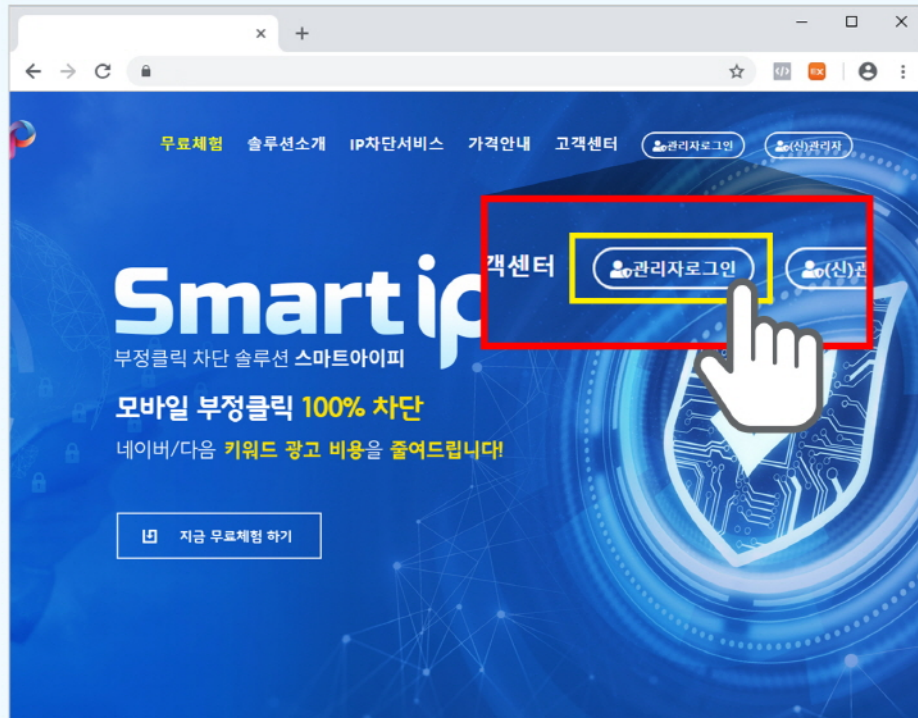

스마트 IP는 부정클릭 모니터링 중!

확실한 부정클릭 모니터링으로 부정클릭 방문자를 차단합니다.

정상 방문자

정상적으로
홈페이지 이용

지나친 광고클릭 방문자

1차 경고 알림

2차 경고 알림

3차 경고 알림

인공지능 IP차단

스마트 IP 홈페이지 접속 현황 확인

관리자로그인을 클릭하여 홈페이지에 들어온 모든 IP를 확인할 수 있습니다.

1 홈페이지 오른쪽 상단의 “관리자로그인” 버튼을 클릭합니다.

2 아이디, 패스워드(비밀번호)를 입력합니다.
비밀번호는 스마트 IP를 설치할 때 부여됩니다.

스마트 IP - IP차단 실시간 알림톡

부정클릭 IP가 차단된 순간, 스마트 IP A.I가 광고주님께 실시간으로 알림톡을 전송해드립니다.