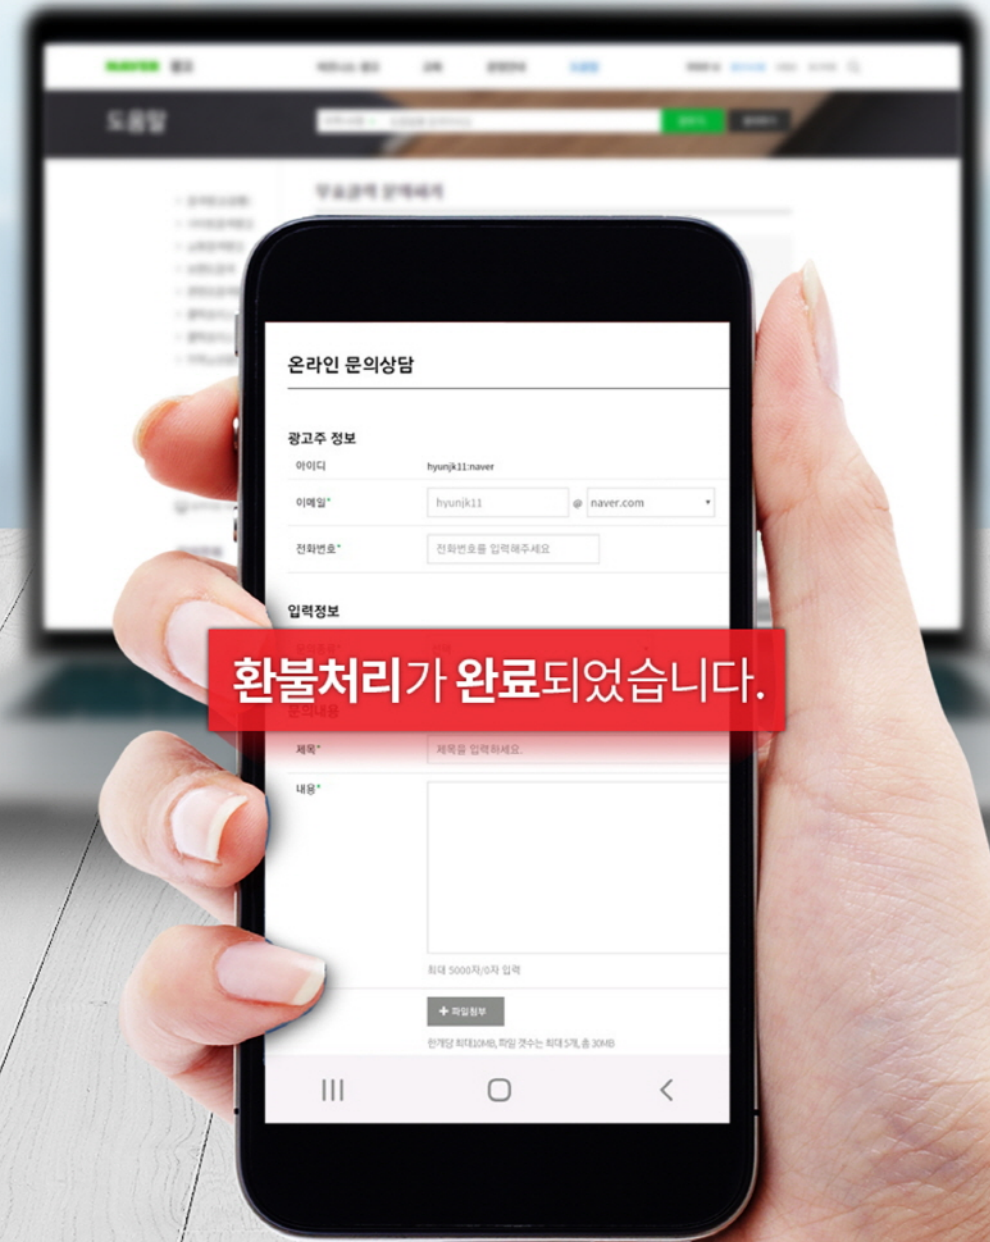

스마트 IP 무효클릭 환불대행

복잡한 무효클릭 환불신청은 스마트IP에 맡기세요!

무효클릭 환불을 신청하기 위해서는
광고주가 IP의 정보가 담긴 보고서를 작성하여
해당IP가 부당한 절차로 유입됨을 증명해야 합니다.

스마트IP는 광고주의 사업의 불편함이 없도록
키워드광고 무효클릭 방지는 물론,
귀찮은 환불절차까지 알아서 다~ 해드리겠습니다.