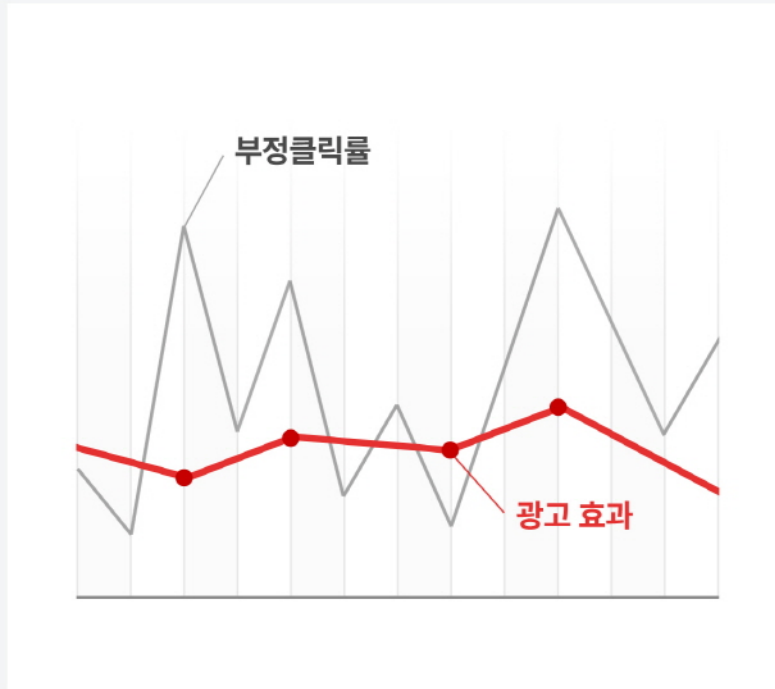

예를 들어 **100만원의 광고비 중 약 15만원**이 효과없이 사라지게 됩니다.

그렇다면 광고비를 낭비하게 되는 가장 큰 이유가 무엇일까요?

* cpc광고 : Cost Per Click. 인터넷 검색 사이트에 특정 키워드를 검색한 사람들을 대상으로 광고주의 사이트가 노출되도록 하는 광고의 일종.

부정클릭은 광고비 낭비의 주범입니다.

부정클릭이란 CPC 광고 집행 시, 경쟁업체가 고의적으로 광고클릭을 많이 하거나, 한 번 방문한 고객이 필요 이상으로 계속 광고를 클릭하여 비용을 소진시키는 것입니다.

광고비 소진의 위험 증가

모니터링부터 차단까지 다~ 알아서 해주는 스마트 IP

부정클릭

검색사이트

- 접속한 IP 수집, 저장
- 축적된 데이터 분석
- 부정클릭IP 학습

스마트IP 관리자

스마트 인공지능(A.I)

비용 소진을 일으키는 IP를 차단하여 **광고효율**을 높여줍니다.

서비스 이용 전

광고비 대비 **광고 효과가 낮음**

서비스 이용 후

VS

광고 비용은 **낮아지고** 광고 효과는 **높아짐**

Chapter 02

스마트 IP 주요기능

CPC 광고 효과를 제대로 보는 방법!