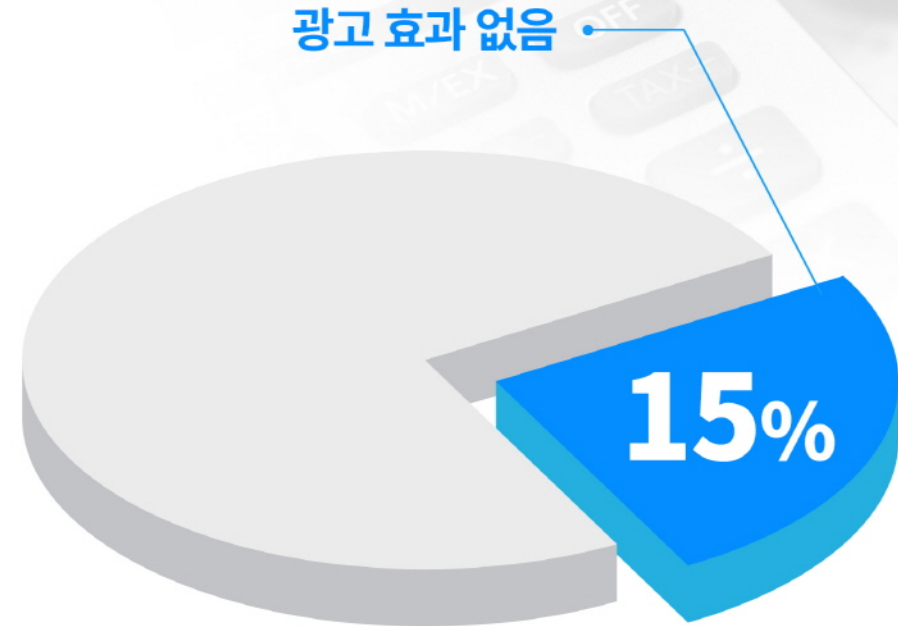

스마트스토어

네이버모두

카카오페이지

쇼핑몰

경쟁사와 비교를 거부합니다.

20년차 보안개발자들이 만든 스마트IP

CPC 광고 집행 시 부정클릭으로 인해
불필요하게 지출되는 광고비

약 **15%**

예를 들어 **100만원의 광고비 중 약 15만원**이 효과없이 사라지게 됩니다.

그렇다면 광고비를 낭비하게 되는 가장 큰 이유가 무엇일까요?

* cpc광고 : Cost Per Click. 인터넷 검색 사이트에 특정 키워드를 검색한 사람들을 대상으로 광고주의 사이트가 노출되도록 하는 광고의 일종.

부정클릭은 광고비 낭비의 주범입니다.

부정클릭이란 CPC 광고 집행 시, 경쟁업체가 고의적으로 광고클릭을 많이 하거나, 한 번 방문한 고객이 필요 이상으로 계속 광고를 클릭하여 비용을 소진시키는 것입니다.